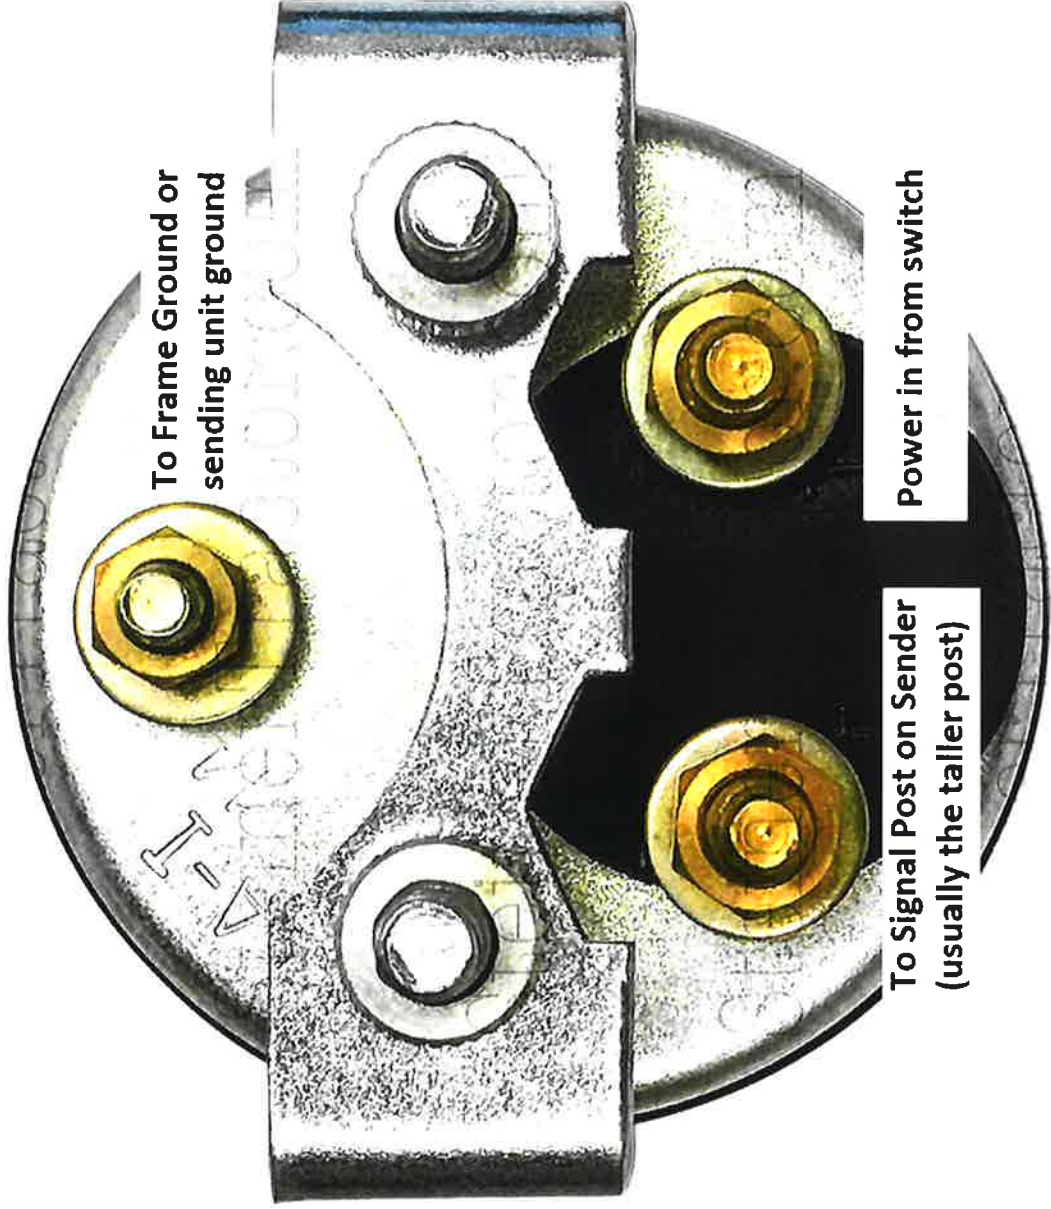

IHS903 12 volt Negative Ground fuel gauge

Revised 12-1-2016 STP Tom